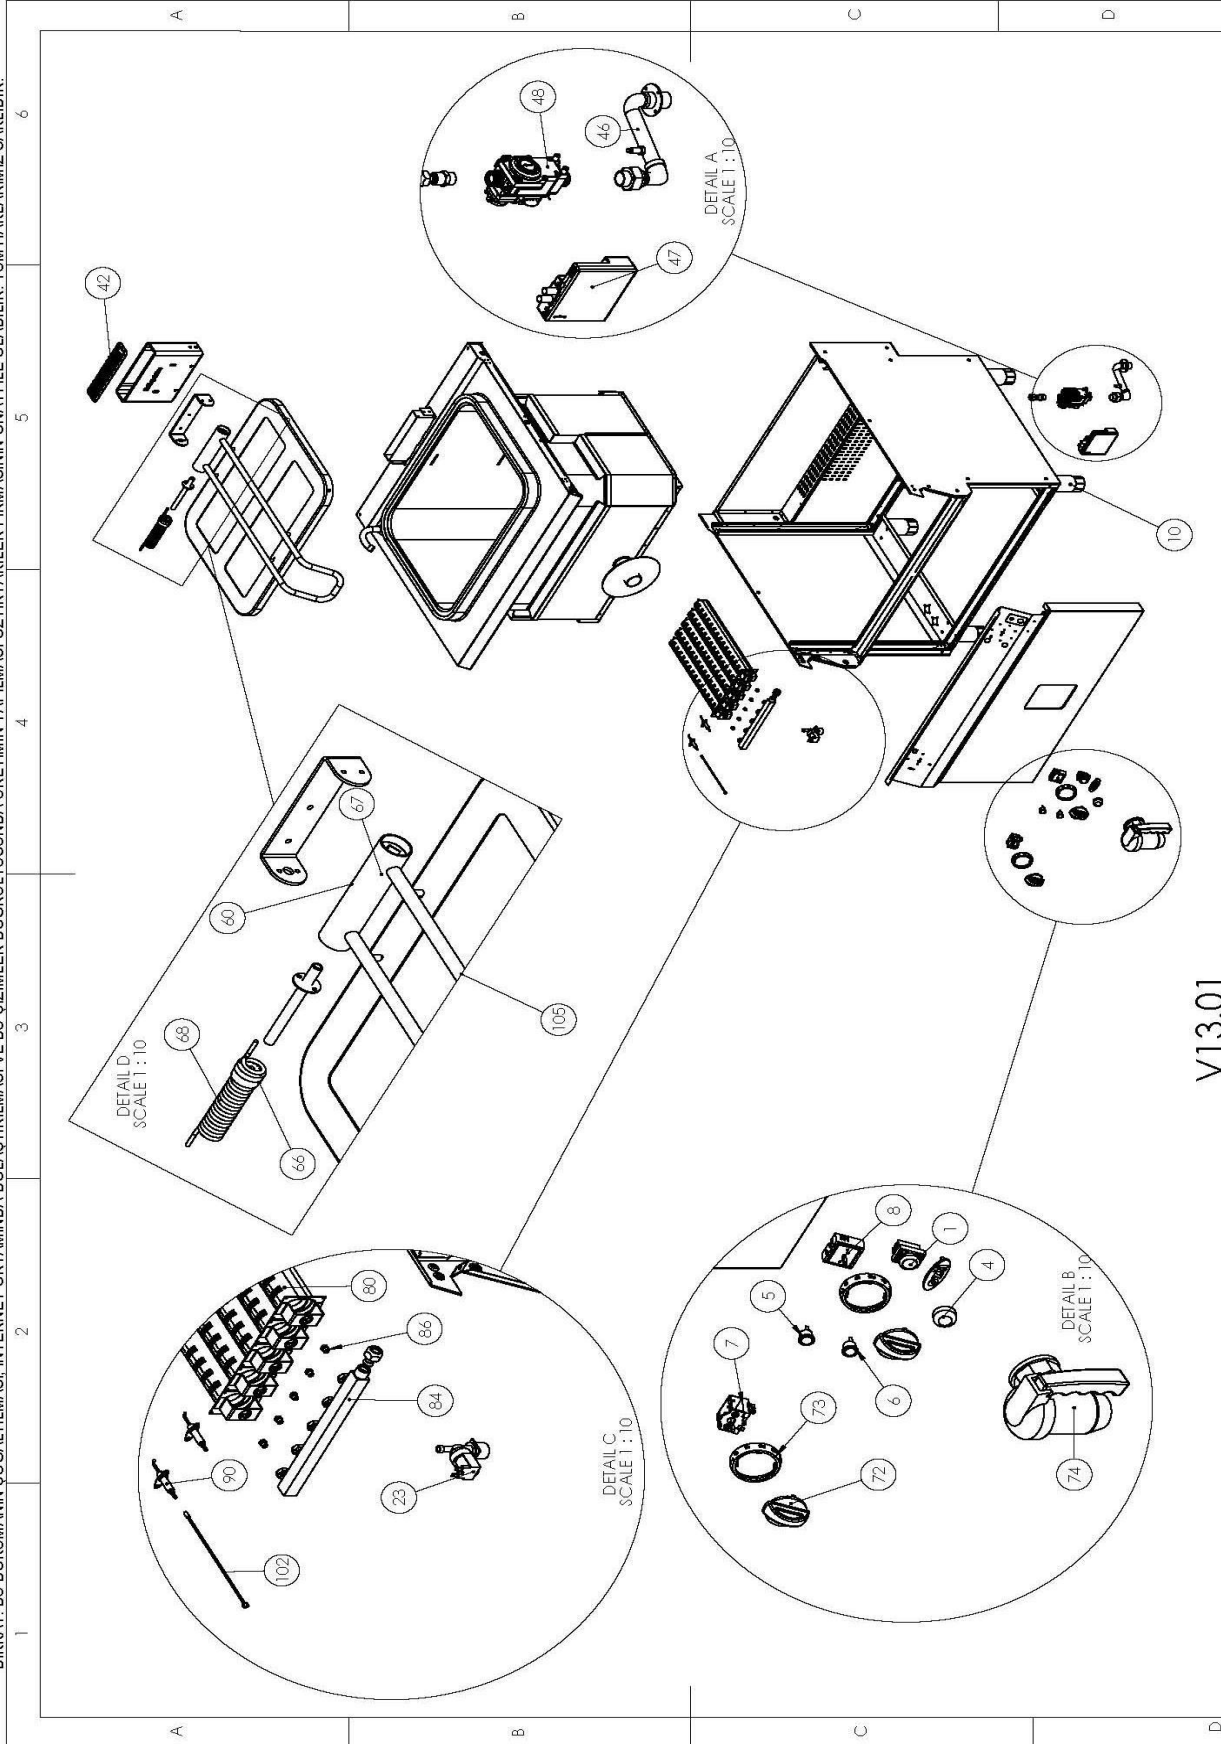

SPARE PART LIST

Spare Part ItemCode	Item name.	PictureId
6232.00012.13	ROUND BUTTON WITH NO CONTACT Ø22mm RED SPRING BACK	1
6260.00002.10	ADJUSTABLE FEET	10
6267.00031.05	IGNITER CABLE 800 mm LENGTH	102
6262.00008.00	3/4 PLASTIK VENTILLE	23
6260.00058.96	FLUE COVER CAST IRON WITH CERAMIC ENAMEL COATED FOR ALL 700&900	42
6267.00002.194	GAS TRAIN FOR GAS BOILING PANS	46
6259.00020.061	ELECTRONIC IGNITION MODULE S4565 A 2019 -1	47
6267.00005.30	GAS VALVE FOR ELECTRONIC IGNITION SYSTEMS VK4105C	48
6251.00004.30	SIGNAL LAMP BLACK BODY GREEN LENS NEON 100K-220V	5
6251.00004.31	SIGNAL LAMP BLACK BODY RED LENS NEON 100K-220V	6
2855.N30.GR001.MK	250 LT KAYNATMA TENCERES KAPAK KALDIRMA MEKAN ZMASI GRUBU	60
6232.00027.02	4 POS. SELECTOR SWITCH RTH D01	7
6260.00015.45	THERMOPLASTIC KNOB MAIN BODY WITH 6 mm INSERT	72
6260.00015.49	THERMOPLASTIC KNOB SCALE WITH "O" MARKED FOR "OK"	73
9099.33561.00	DRAIN TAP R2"	74
6234.00001.11	ENERGY REGULATOR	8
6267.00002.62	BURNER TUBE S/S 400 mm LENGTH	80
2KLP.460.6260.00002.28	KALIPHANE UR- RAMPA MEME 5 LI KAYNATMA TENC 500 LT	84
2KLP.460.626700006.05	MAIN BURNER NOZZLE M8x0.75 ANY GAS TYPE	86
6267.00031.12	PORCELAIN IGNITER FOR BOILING PAN AND CONVECTION OVENS	90

DIKKAT: BU DÖKÜMANIN COĞALTILMASI, İNTERNET ORTAMINDA DOLAŞTIRILMASI VE BU ÇİZİMLER DOĞRULTUSUNDA ÜRETİMİN YAPILMASI ÖZTİRYAKLER FİRMASININ ONAYI İLE OLABİLİR. TÜM HAKLARIMIZ SAKLIDIR.

V13.01

RİSD	BİM	İMCA	TARİH	MATERYAL	TOLERANS	özti ryakler	
ÇİZEN	E.BAŞTUĞ		07.01.2014		DIN 7168	PARÇA ADI	
KONTROL	MAHACI		07.01.2014		ORTA		
ONAY	MAHACI		07.01.2014				
AGIRLIK(GR.)	119852,43	KALINLIK	REVİZYON	1	ÖLÇEK	1:100	T. RESİM NO
TÜM ÖLÇÜLER mm ÇİNSİNDİR							OTGD 250 Patlamış